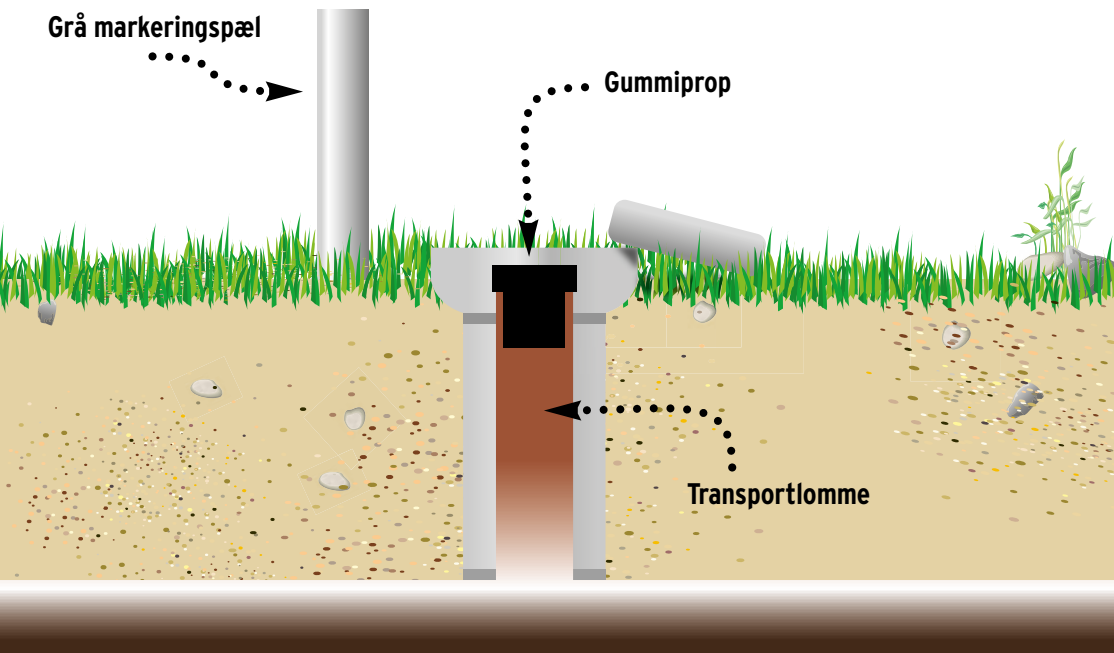

Grå markeringspæl

Gummiprop

Transportlomme

Vakuumtoilet

Vacuumtoilet

Vakuumtoilette

Hvis dit toilet skulle stoppe til

Hvis dit toilet skulle stoppe til, skal du først fastslå, om tilstopningen sidder i husets stik eller hovedledningen. Det skal du gøre ved at gå ud på gaden og finde en transportlomme. Transportlommen er markeret med et Ø90mm pvc-rør. Når du har lokaliseret transportlommen, skal du prøve at løfte gummiproppen af.

Er der modstand og dermed vakuum, er det husets stik, der er stoppet. Du skal herefter rekvirere en slamsuger eller vvs-installatør med suger.

Er gummiproppen let at fjerne, er det imidlertid hovedledningen, der er tilstoppet og så skal du kontakte vagthavende via 74 74 74 74 hurtigst muligt.

Version 1/2016-hco

Trykt på svanemærket papir

Vakuumtoilet

Vacuumtoilet / Vakuumtoilette

Kære feriegæst

Dette toilet er tilsluttet et vakuum-afløbs-system. Systemet kan kun transportere almindeligt toiletaffald og toiletpapir.

Bitte keine Kleidungsstücke, Watte, Windeln, Binden, Seitungen u.a.m. in die Toilette werfen. Dadurch würde das Abflusssystem verstopfen und die Vakuumverbindung unterbrochen werden.

Dear holidaymaker

This toilet is connected to a vacuum waste-pipe system. The vacuum system can only transport ordinary toilet waste and toilet paper.